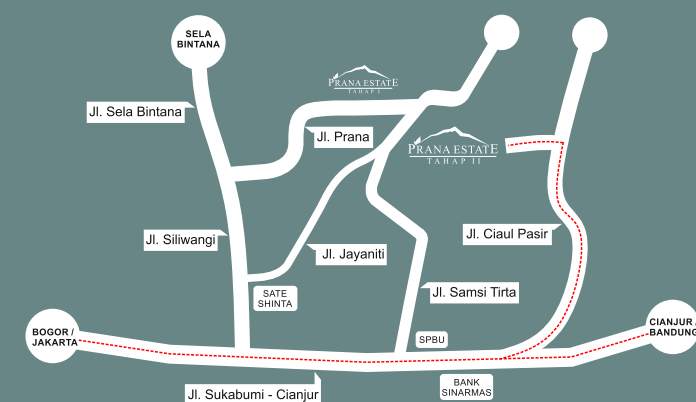

LOKASI STRATEGIS

LOKASI STRATEGIS DI SUKABUMI DEKAT DENGAN PUSAT KOTA DAN RUMAH SAKIT

AIR BERSIH

KETERSEDIAAN DAN KUALITAS AIR TANAH DI SUKABUMI YANG TERJAGA DENGAN BAIK.

RUMAH PERISTIRAHATAN

DAPAT MENJADI RUMAH KEDUA SAAT ANDA DAN KELUARGA SEDANG BERLIBUR DIKOTA SUKABUMI

TUJUAN WISATA

BANYAKNYA PILIHAN TEMPAT WISATA. DIMULAI DARI WISATA ALAM, WISATA KULINER DAN TAMAN REKREASI

AKSES PINTU MASUK :
MASUK DARI JALAN CIAUL PASIR

----- Jalur menuju Prana Estate