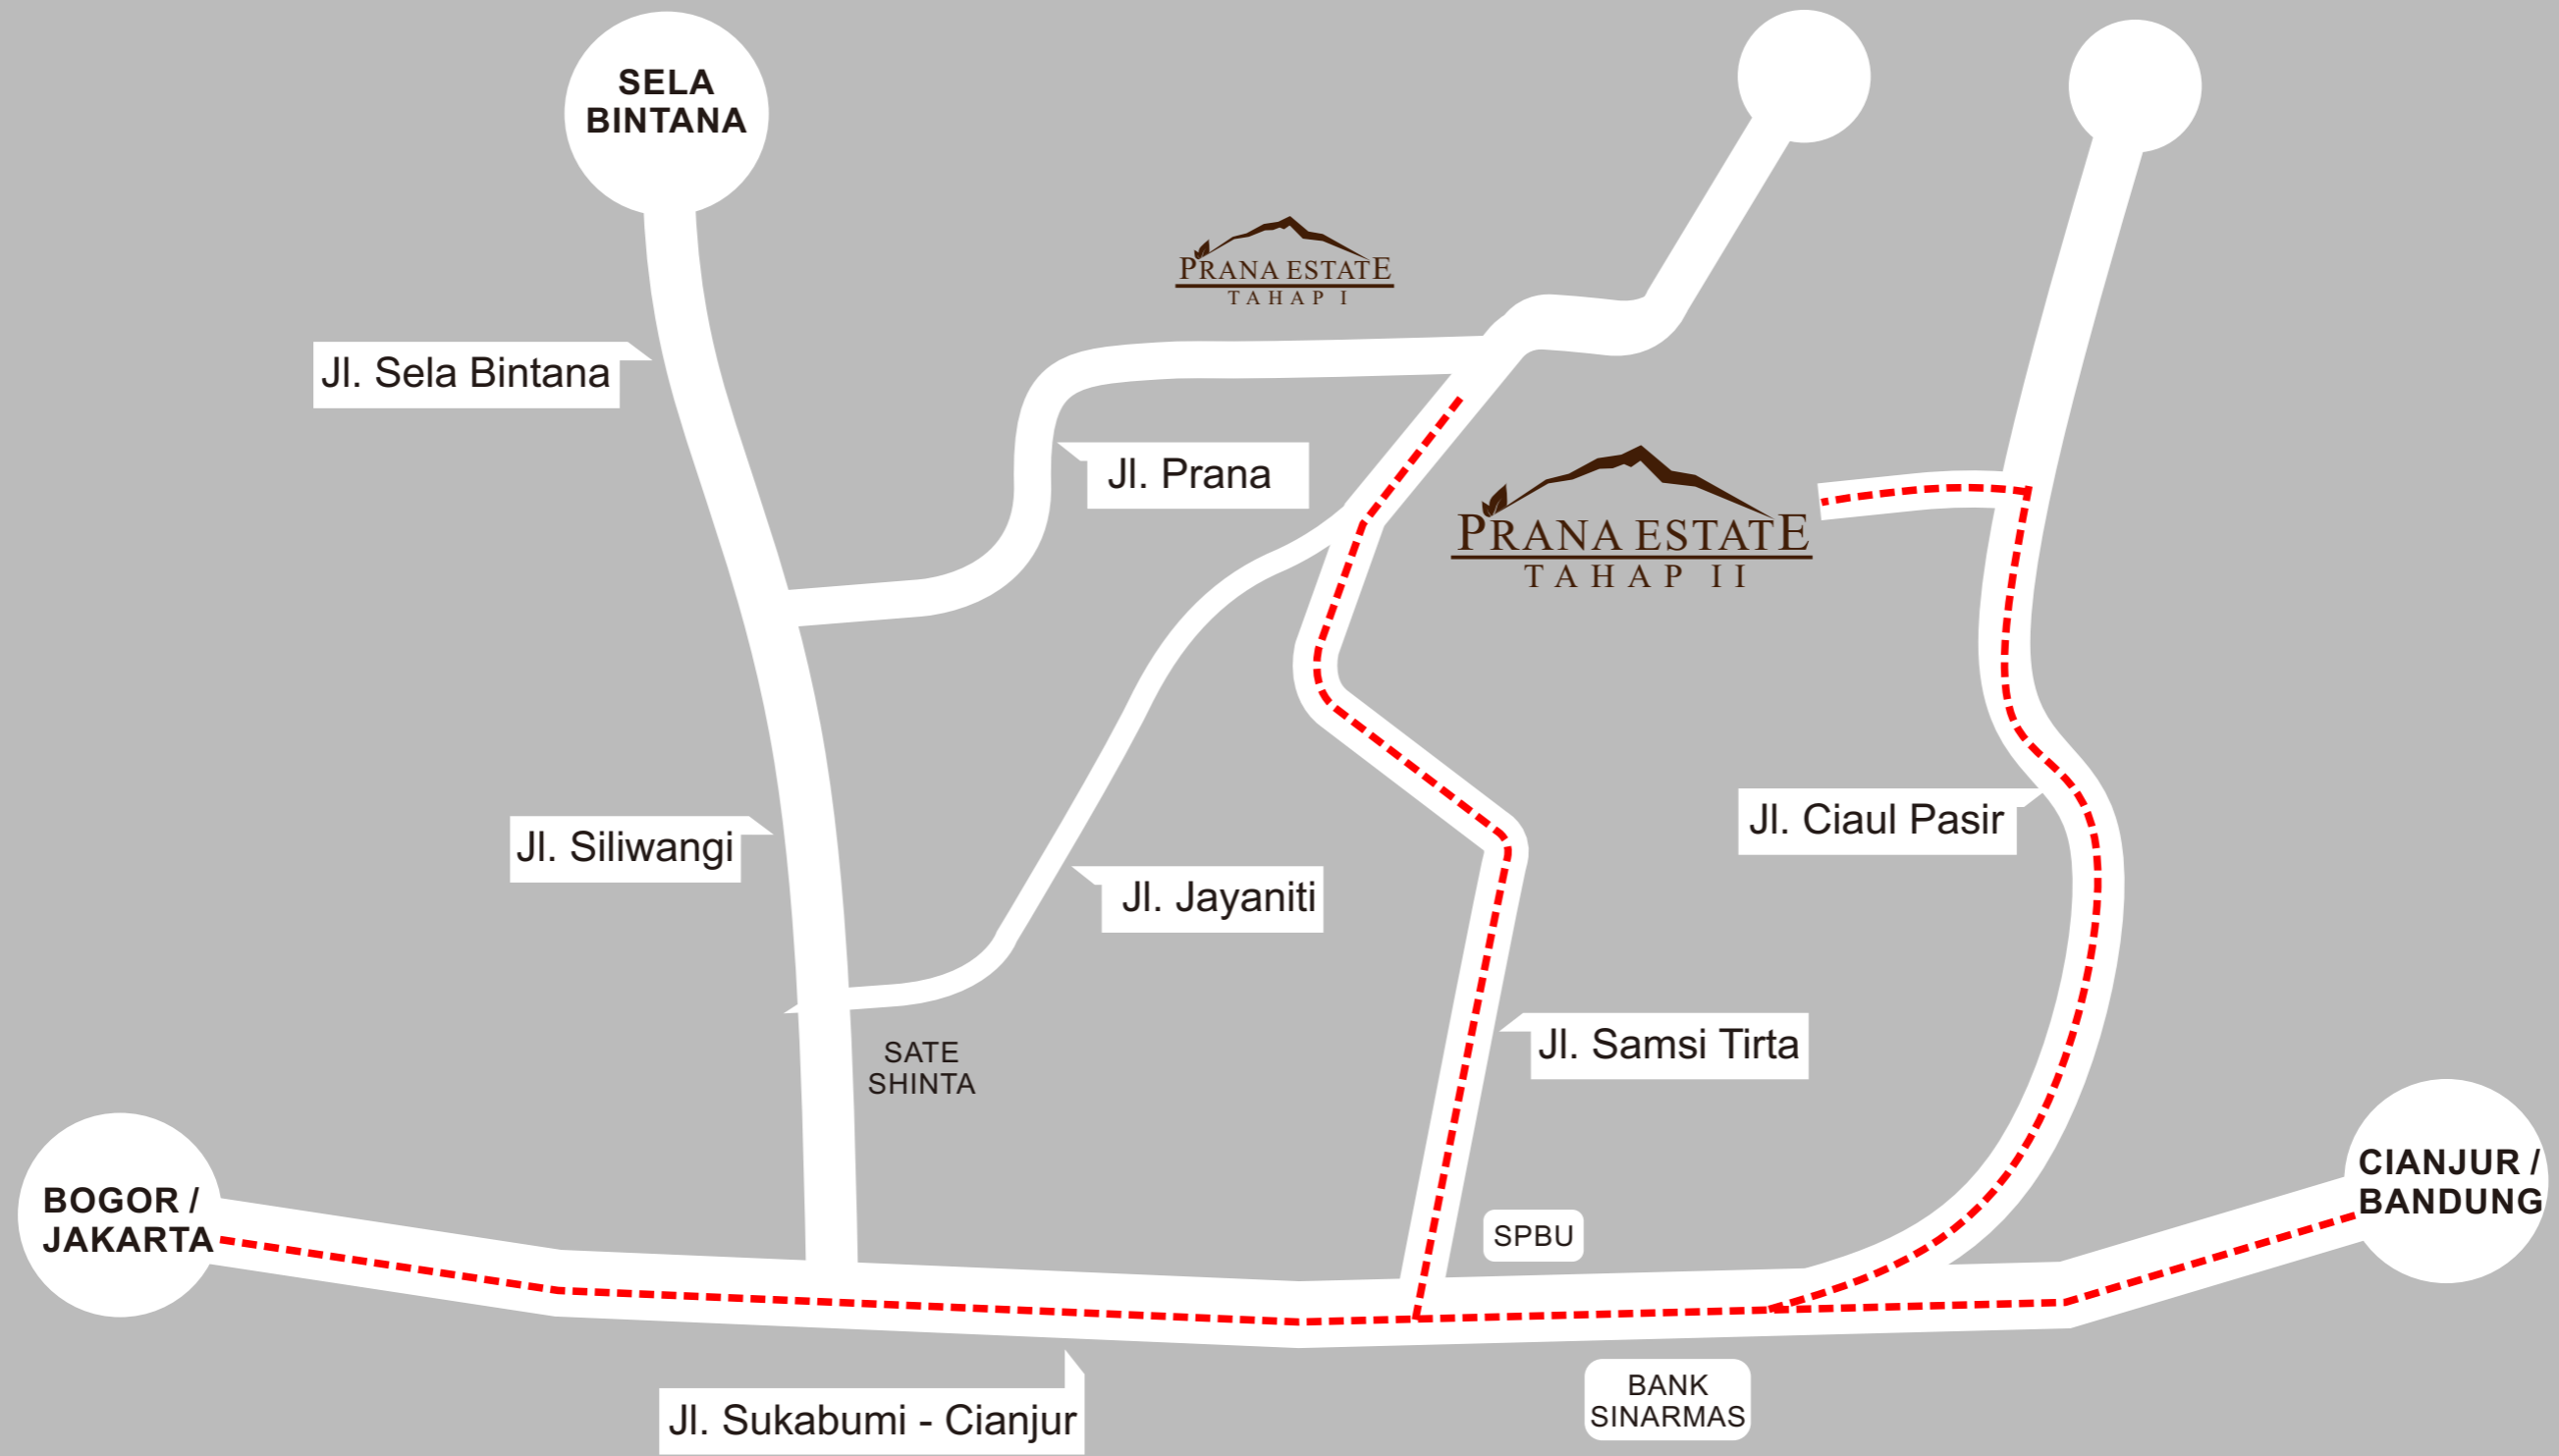

PRANA ESTATE SUKABUMI

----- Jalur menuju Prana Estate