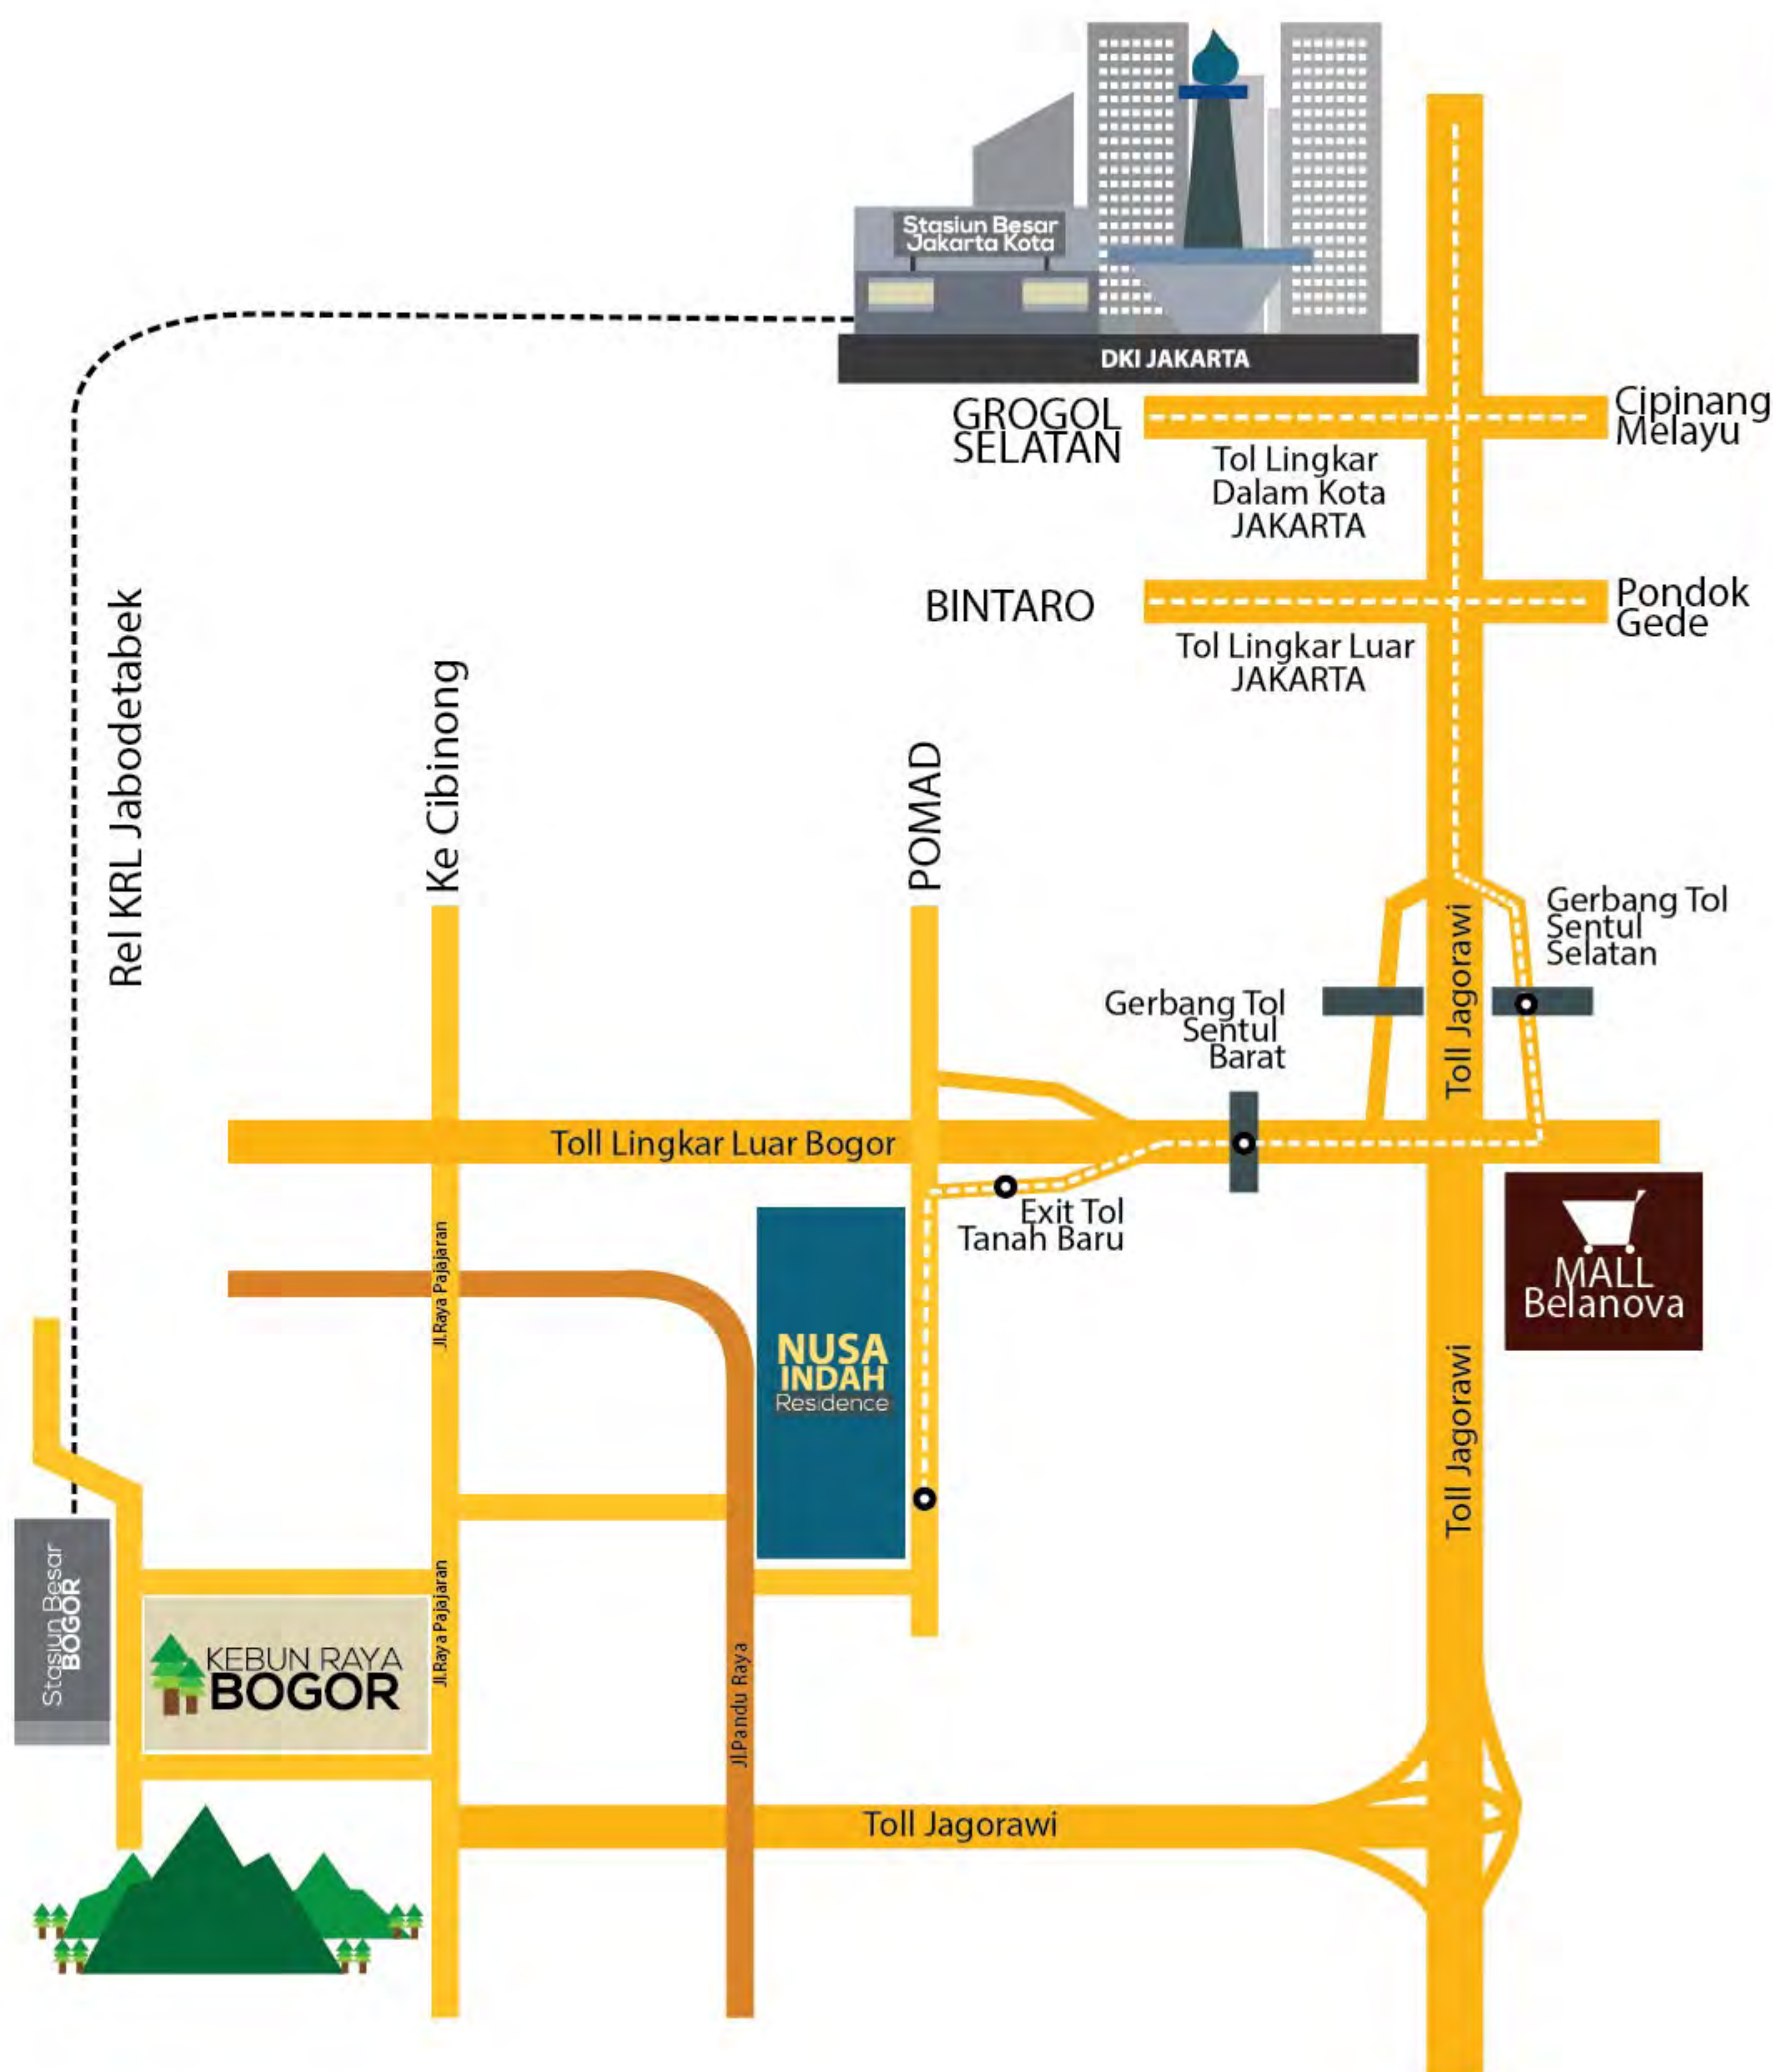

PETA LOKASI

DARI JAKARTA:
 Keluar Tol Sentul Selatan ●
 Masuk Tol Sentul Barat ●
 Keluar Tanah Baru ●
 Menuju Gerbang
 Nusa Indah residence

New Cluster

NUSA INDAH
residence

**BANYAK
 LEBIHNYA...**

LEBIH

CEPAT
 ±300M
**DARI
 TOL**

MUDAH
 DI ARTERI
**PANDU
 RAYA**

UNTUNG
 PENGEMBANG
**TAMAN
 YASMIN**

0251 8651496
0811 1171855
marketing@intiinnovaco.co.id
www.intiinnovaco.co.id

New Cluster Elok

Escambia
36/72

Bucarely
49/98

Padila
58/98