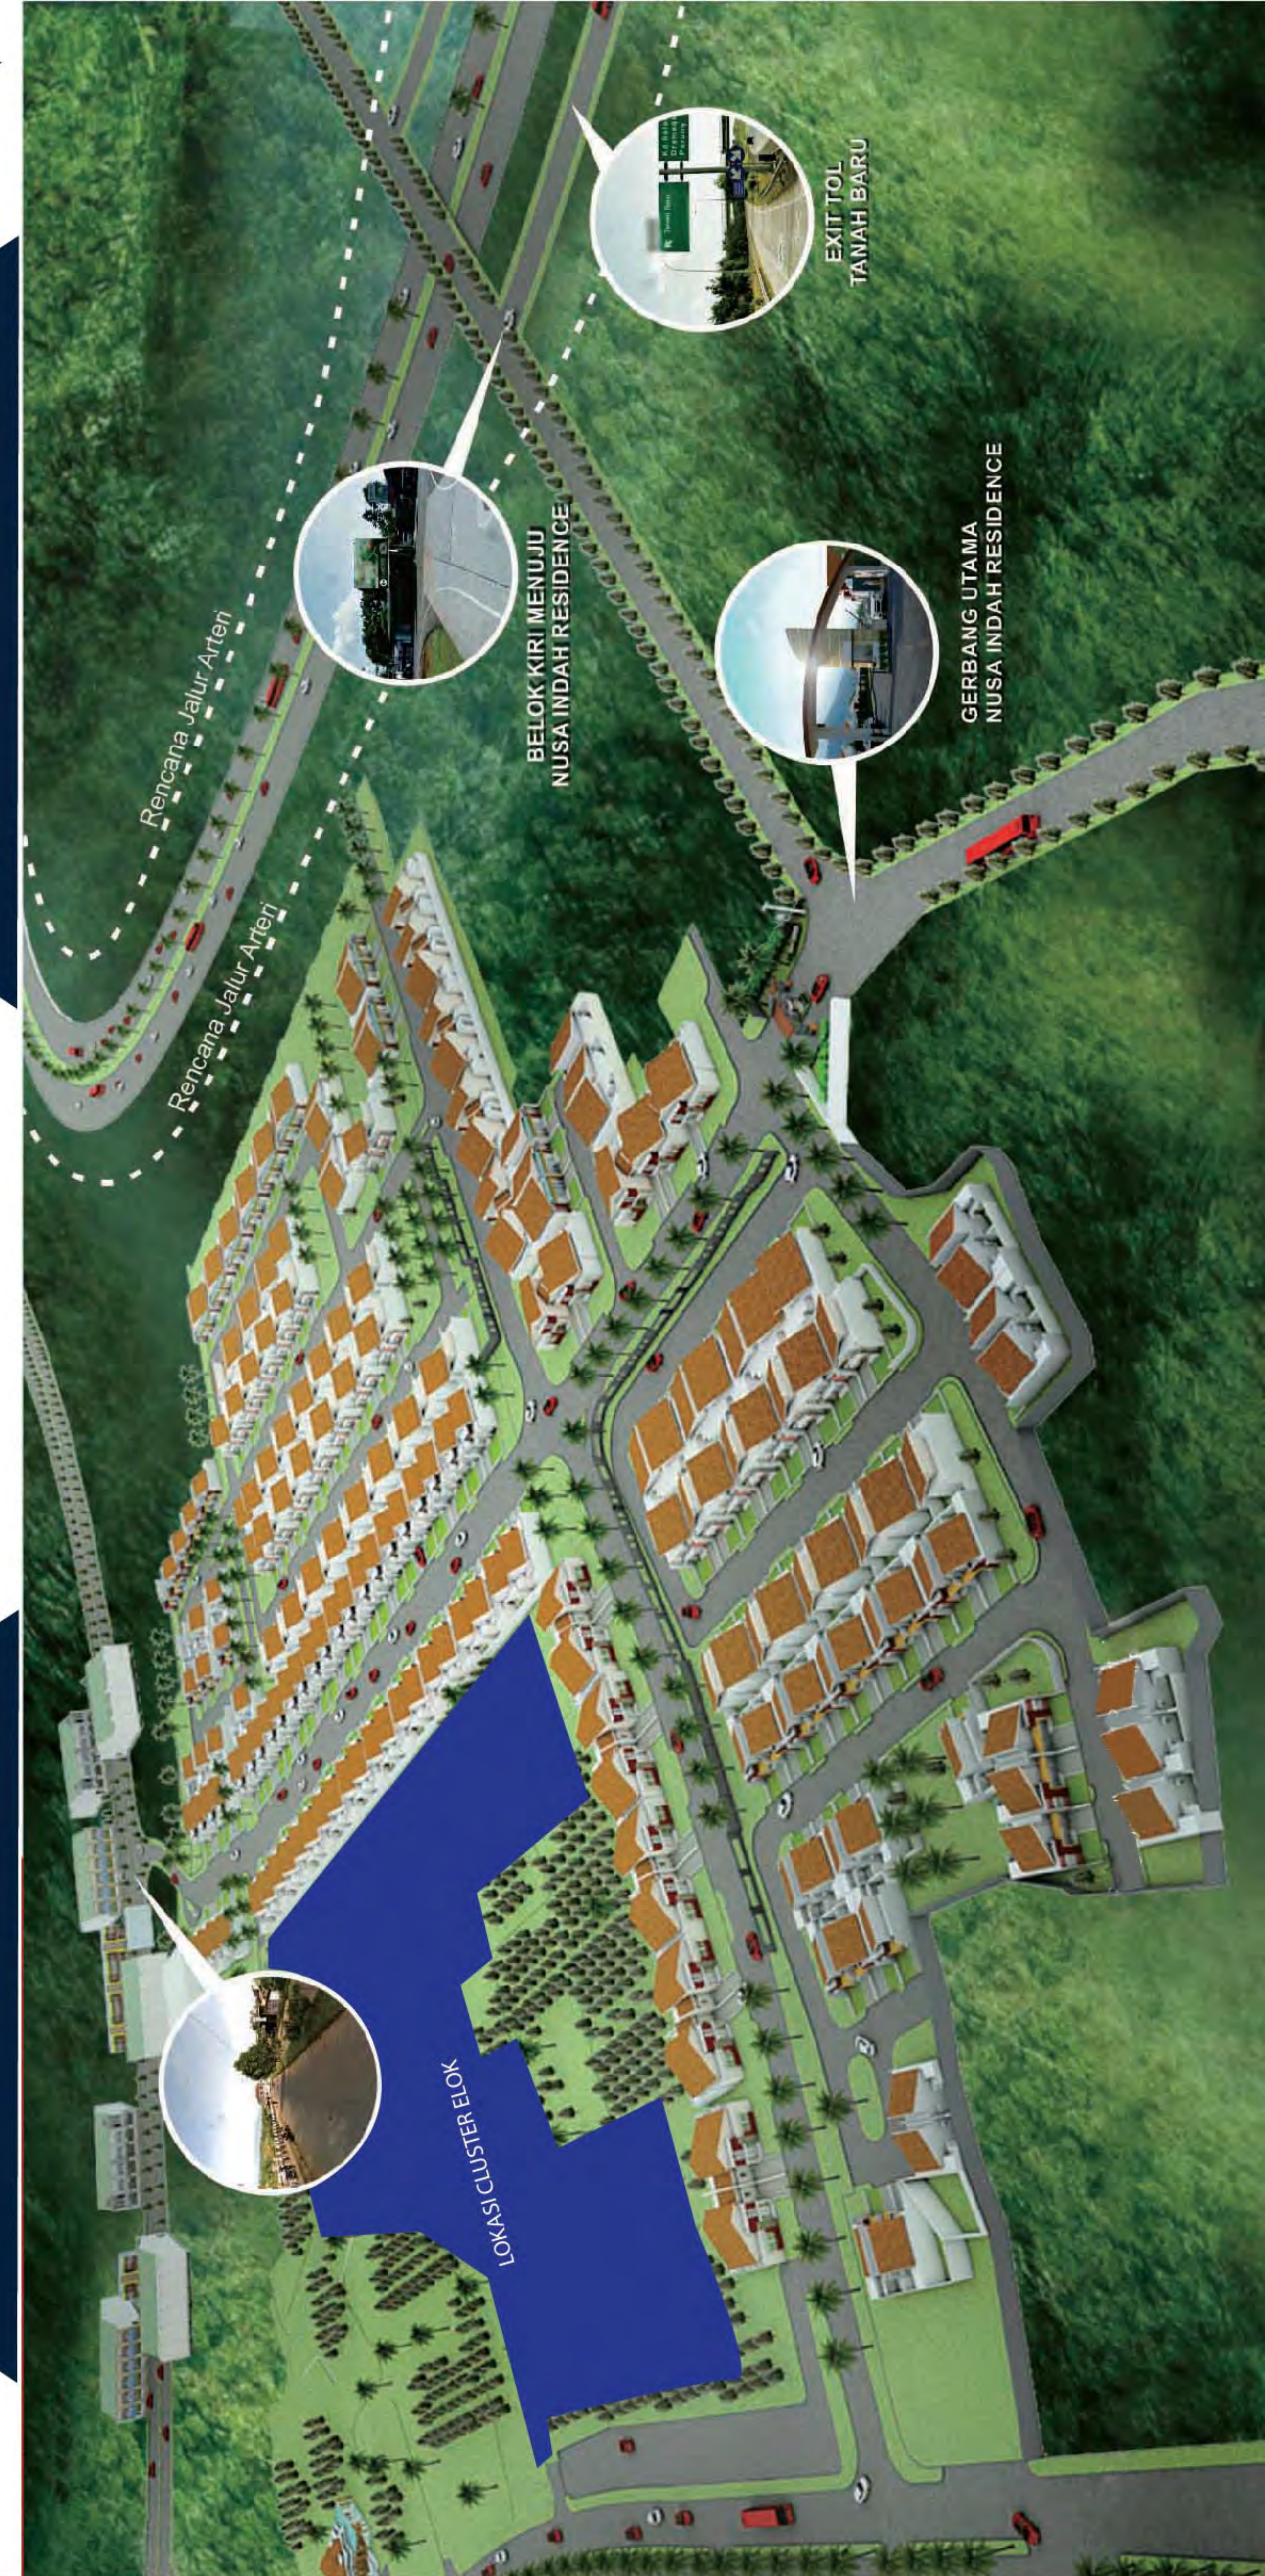

PETA LOKASI

DARI JAKARTA:
 Keluar Tol Sentul Selatan ●
 Masuk Tol Sentul Barat ●
 Keluar Tanah Baru ●
 Menuju Gerbang
 Nusa Indah residence

New Cluster

NUSA INDAH
residence

**BANYAK
 LEBIHNYA...**

LEBIH

CEPAT
 ±300M
**DARI
 TOL**

Aransas
56/112

Nestuca
63/126

Vermilion
72/144

Monterey
81/162

New Cluster Elok

INTI INNOVACO
KONTRAKTOR & PENGEMBANG Sejak 1981

Disclaimer:
*)Data dan gambar dalam brosur ini bersifat tidak mengikat, dalam tahap perencanaan dan bersifat artistik dimungkinkan berubah sewaktu-waktu dan sepenuhnya jadi hak pengembang.